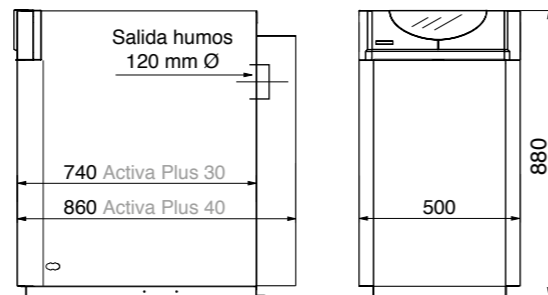

Conexiones y otras dimensiones consultar págs. 68 - 69

MODELO	CÓDIGO	VERSIÓN	POTENCIA ÚTIL kW	Clase eficiencia Calefacción	Clase eficiencia ACS	AGUA CALIENTE l / min. 30 °C	Peso Kg
ACTIVA PLUS 30-A	1507	Calefacción + ACS	27,2	B	A	11,8	115
ACTIVA PLUS 40-A	1508	Calefacción + ACS	37,5	B	A	14,4	136