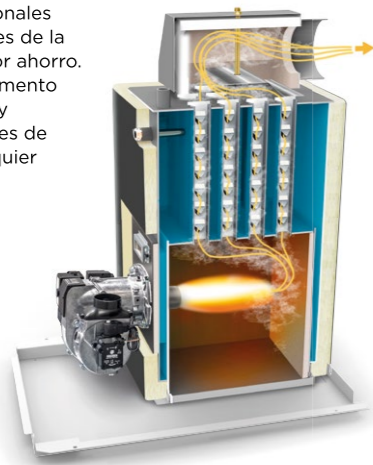

ACTIVA PLUS

30/40-A | 27kW
37,5kW

ErP B A PERFIL XL

Grupo térmico de acero

Control electrónico

Producción de ACS instantánea "A"

Esquema hidráulico 2 bombas

Quemador bajo NOx

OPCIONAL KIT ESTANCO adaptable a la gama ACTIVA de 30 kW

ACTIVA 40kW no admite Kit estanco biflujo

OPCIONAL:
Termostato WI-FI y Kit estanco biflujo
Ver páginas 65-66

El control electrónico ofrece 3 modos de funcionamiento y dispone de funciones adicionales que mejoran las prestaciones de la caldera y permiten un mayor ahorro. El usuario sabe en todo momento los valores de temperatura y presión, y mediante mensajes de texto se le informa de cualquier incidencia.