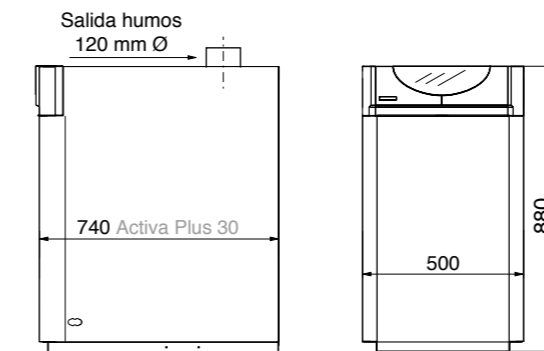

ACTIVA 30 SHS:

El modelo Activa SHS dispone de salida de humos superior.

Conexiones y otras dimensiones consultar págs. 68 - 69

MODELO	CÓDIGO	VERSIÓN	POTENCIA ÚTIL kW	Clase eficiencia Calefacción	Clase eficiencia ACS	AGUA CALIENTE l / min. 30 °C	Peso Kg
Activa Plus SHS 30-A	1522	Calefacción + ACS	27,2	B	A	11,8	115

Puesta en marcha incluida en el precio y obligatoria (consultar desplazamientos) Tasa de reciclaje RAEE incluida