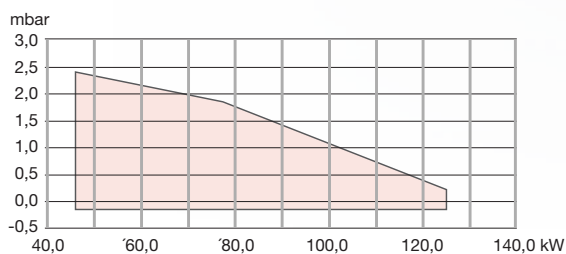

CLIMACOMBY S

60/70 | 55kW
65kW

Caldera de hierro fundido

Control analógico

CURVA DE FUNCIONAMIENTO
Quemador BENTONE B2-KS CLASSIC

COMPONENTES	CLIMACOMBY S
Cuerpo de hierro fundido	■
Quemador de gasóleo	Opcional *
Cuadro de mandos analógico por termostatos	■
Válvula de seguridad primario 3 bar	■

MODELO	CÓDIGO	POTENCIA ÚTIL kW	PESO Kg.
CLIMACOMBY-S 60 Sin quemador	1448	55	189
QUEMADOR GASÓLEO BENTONE B2-KS CLASSIC	BEN320001932607	46 - 125	-

Puesta en marcha no incluida en modelos sin quemador

* Tasa de reciclaje RAEE incluida

Puesta en marcha incluida en el precio y obligatoria para modelos con quemador (consultar desplazamientos)