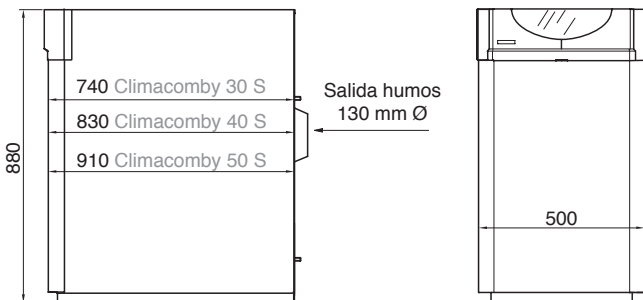

(Solo modelos con quemador)

Conexiones y otras dimensiones consultar págs. 74 - 75

CLIMACOMBY S 30 - 40 Y 50 con quemador carenado y montado

MODELO	CÓDIGO	POTENCIA ÚTIL		CLASE EFICIENCIA CALEFACCIÓN	PESO Kg.
			kW		
CLIMACOMBY-S 30 Con quemador	1450	27		B	133
CLIMACOMBY-S 40 Con quemador	1451	36		B	155
CLIMACOMBY-S 50 Con quemador	1452	46		B	177
CLIMACOMBY-S 30 Sin quemador	1445	27		-	123
CLIMACOMBY-S 40 Sin quemador	1446	36		-	145
CLIMACOMBY-S 50 Sin quemador	1447	46		-	167