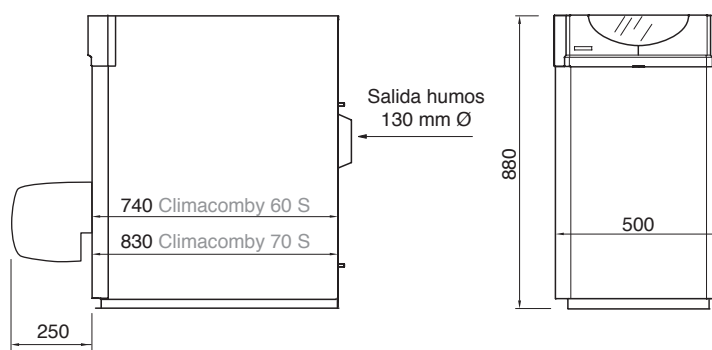

Conexiones y otras dimensiones consultar pág. 83

MODELO	CÓDIGO	POTENCIA ÚTIL	PESO
		kW	Kg.
CLIMACOMBY-S 70 Sin quemador	1449	65	211
QUEMADOR GASÓLEO BENTONE B2-KS CLASSIC	BEN320001932607	46 - 125	-

Puesta en marcha no incluida en modelos sin quemador

* Tasa de reciclaje RAEE incluida

Puesta en marcha incluida en el precio y obligatoria para modelos con quemador (consultar desplazamientos)